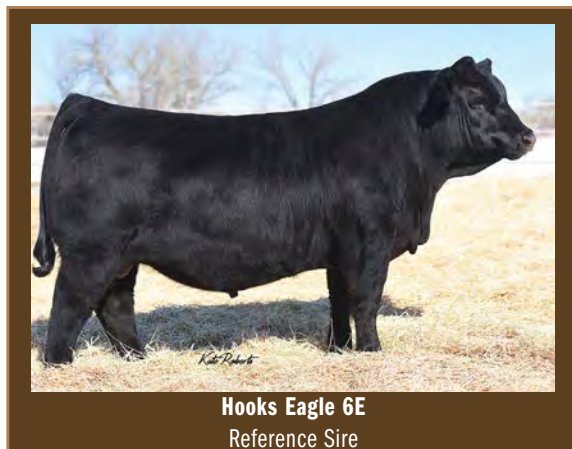

Hooks Eagle 6E
Reference Sire

1/5 HOFFMAN
R.A.N.C.H
modern, stout, functional

Hereford - Angus - SimAngus